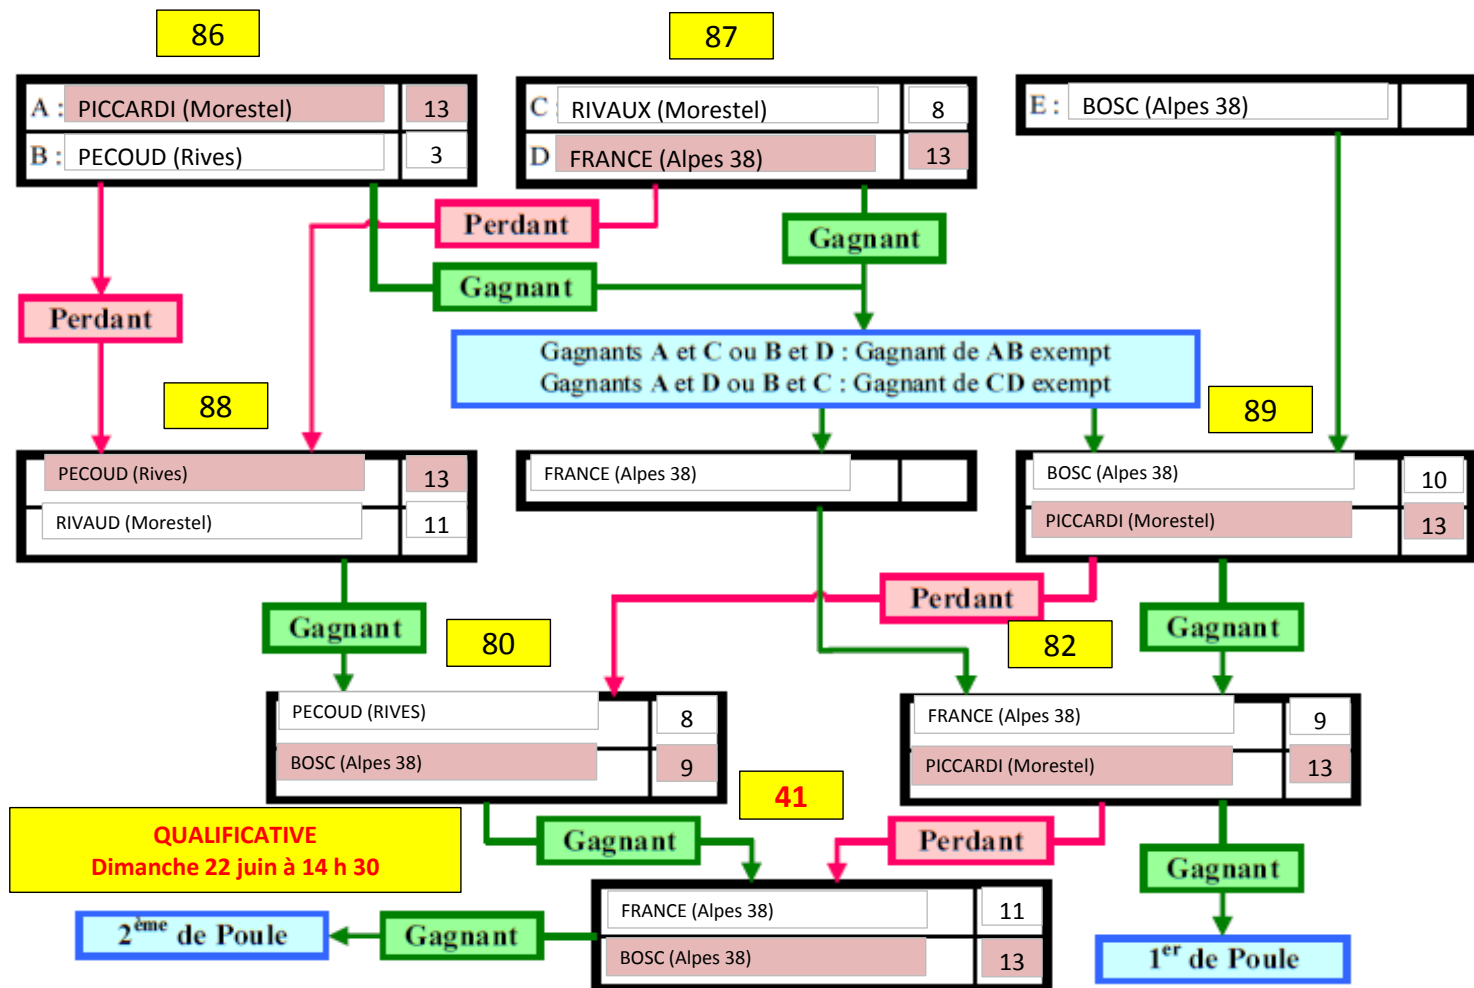

13
11

POULE DE 5 (Nouvelle formule)

FINALE - DIMANCHE 22 JUN - 17 H 30

	Pts	Pts
PICCARDI Nathalie (Morestel)	4	13
BOSC (Alpes 38)		

Qualifiées pour le Championnat de France à CHAMBERY (18,19 et 20 Juillet 2014)

- 1 PICCARDI Nathalie, GUIVIER Anny, COURTOIS Irène , PRAVE Christine (Morestel)
- 2 BOSC Julie, BOSC Corinne, France Amandine, BERMOND Sandra (Alpes 38)